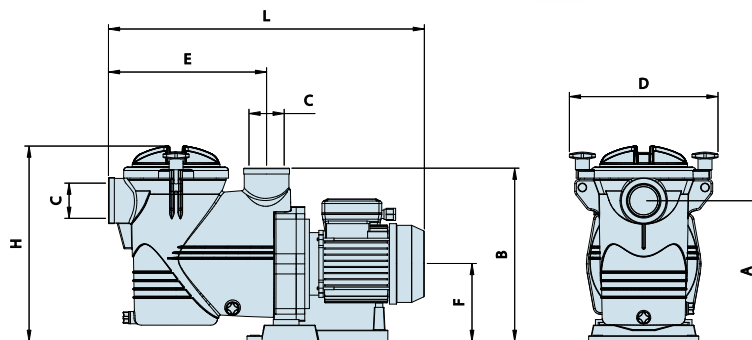

# SERIE DISCOVERY

BOMBA AUTOASPIRANTE\_SELF-PRIMING PUMP\_POMPE AUTO-AMORÇANTE

RENDIMIENTOS\_OUTPUTS\_RENDEMENTS

| CÓDIGO_CODE      | POTENCIA_POWER<br>PUISSANCE |       | DIMENSIONES_DIMENSIONS |     |    |     |     |     |     | PESO BRUTO WEIGHT GROSS POIDS BRUT<br>Kg | VOLUMEN VOLUME<br>m3 |       |
|------------------|-----------------------------|-------|------------------------|-----|----|-----|-----|-----|-----|--|----------------------|-------|
|                  | kW                          | CV/HP | A                      | B   | C  | D   | E   | F   | H   |  |                      | L     |
| DY050M<br>DY050T | 0,37                        | 1/2   | 250                    | 312 | 2" | 280 | 282 | 140 | 348 | 565                                      | 12,5                 | 0,085 |
| DY075M<br>DY075T | 0,55                        | 3/4   | 250                    | 312 | 2" | 280 | 282 | 140 | 348 | 565                                      | 13                   | 0,085 |
| DY100M<br>DY100T | 0,75                        | 1     | 250                    | 312 | 2" | 280 | 282 | 140 | 348 | 565                                      | 14                   | 0,085 |
| DY150M<br>DY150T | 1,10                        | 1,5   | 250                    | 312 | 2" | 280 | 282 | 140 | 348 | 590                                      | 17                   | 0,085 |
| DY200M<br>DY200T | 1,50                        | 2     | 250                    | 312 | 2" | 280 | 282 | 140 | 348 | 605                                      | 19,5                 | 0,085 |
| DY300M<br>DY300T | 2,20                        | 3     | 250                    | 312 | 2" | 280 | 282 | 140 | 348 | 625                                      | 22,5                 | 0,085 |