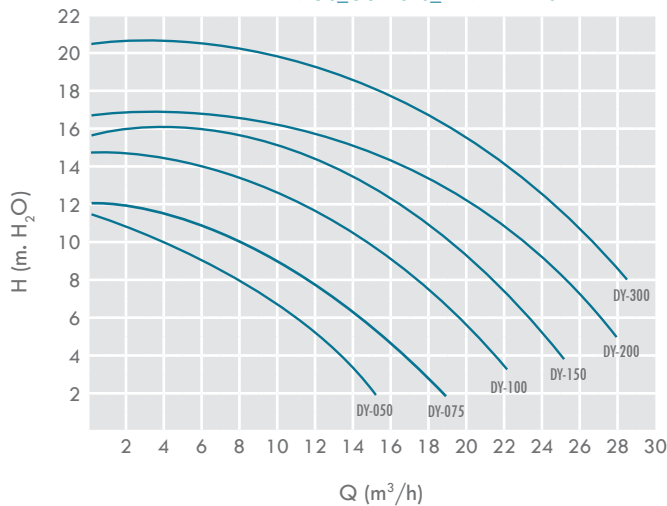

# SERIE DISCOVERY

BOMBA AUTOASPIRANTE\_SELF-PRIMING PUMP\_POMPE AUTO-AMORÇANTE

RENDIMIENTOS\_OUTPUTS\_RENDEMENTS

| CÓDIGO_CODE      | POTENCIA_POWER<br>PUISSANCE |       | DIMENSIONES_DIMENSIONS |     |    |     |     |     |     | PESO BRUTO WEIGHT GROSS POIDS BRUT<br>Kg | VOLUMEN VOLUME<br>m3 |       |
|------------------|-----------------------------|-------|------------------------|-----|----|-----|-----|-----|-----|--|----------------------|-------|
|                  | kW                          | CV/HP | A                      | B   | C  | D   | E   | F   | H   |  |                      | L     |
| DY050M<br>DY050T | 0,37                        | 1/2   | 250                    | 312 | 2" | 280 | 282 | 140 | 348 | 565                                      | 12,5                 | 0,085 |
| DY075M<br>DY075T | 0,55                        | 3/4   | 250                    | 312 | 2" | 280 | 282 | 140 | 348 | 565                                      | 13                   | 0,085 |
| DY100M<br>DY100T | 0,75                        | 1     | 250                    | 312 | 2" | 280 | 282 | 140 | 348 | 565                                      | 14                   | 0,085 |
| DY150M<br>DY150T | 1,10                        | 1,5   | 250                    | 312 | 2" | 280 | 282 | 140 | 348 | 590                                      | 17                   | 0,085 |
| DY200M<br>DY200T | 1,50                        | 2     | 250                    | 312 | 2" | 280 | 282 | 140 | 348 | 605                                      | 19,5                 | 0,085 |
| DY300M<br>DY300T | 2,20                        | 3     | 250                    | 312 | 2" | 280 | 282 | 140 | 348 | 625                                      | 22,5                 | 0,085 |