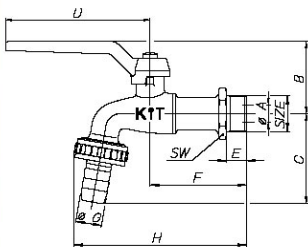

Art. S.051 KIT

Ball bib cock with hose connector and aluminium long red handle, nickel-plated.

SIZE	1/2"	3/4"	1"
øA bore	10	12	15
B mm	40	41,2	44
C mm	58	59,8	60
D mm	80	80	80
E mm	11	13	15,5
F mm	53,3	57,8	68,25
øG mm	14,5	19,5	19,5
H mm	95	109	124
SW mm	25	30	37
Weight gr.	194	283	470