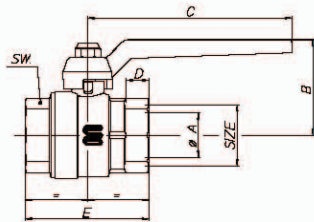

Art. S.214 BASIC

Full bore ball valve with aluminium lever, female/female, nickel-plated.

SIZE	¼"	⅜"	½"	¾"	1"	1¼"	1½"	2"	2½"	3"	4"
øA bore	10	10	15	20	25	32	40	50	65	80	100
B mm	38,5	38,5	40	49,5	53,5	64	74,5	90	105,5	119,5	142
C mm	80	80	80	115	115	130	150	170	170	235	235
D mm	7	8,5	9,5	11	12,5	13,5	15,5	17,5	19,5	21	24
E mm	38	43	49	59	70	81	94	112	134	156	189
SW mm	17	21	25	31	38	47	54	66	83	97	124
Weight gr.	113	125	163	284	448	758	1300	2173	3146	5345	10100